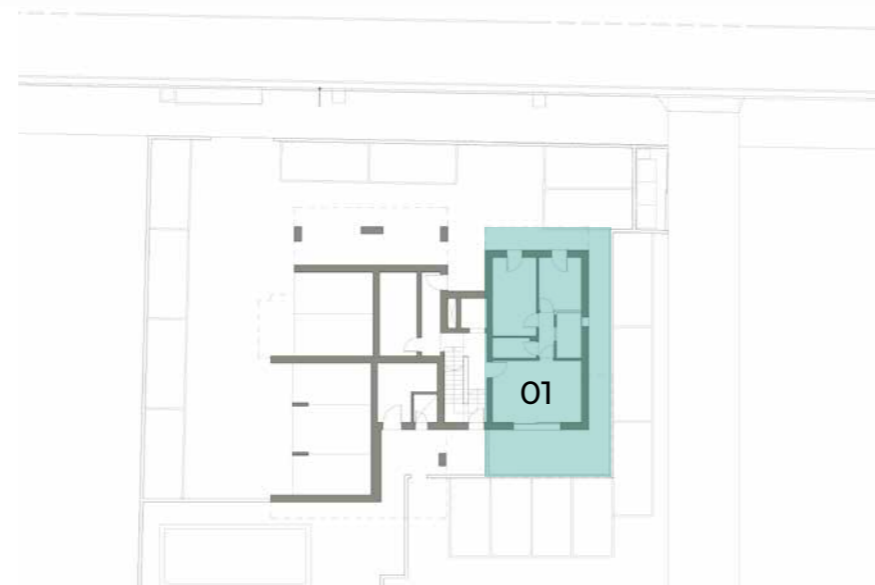

Appartamento 01

Pianta Piano Terra

VOGUE
JESOLO

SUPERFICIE TOTALE	104,04	MQ
1 Soggiorno-cucina	22,32	MQ
2 Vano tecnico	3,56	MQ
3 Disimpegno	2,90	MQ
4 Camera	14,00	MQ
5 Bagno	4,60	MQ
6 Camera	9,20	MQ
7 Giardino	47,46	MQ