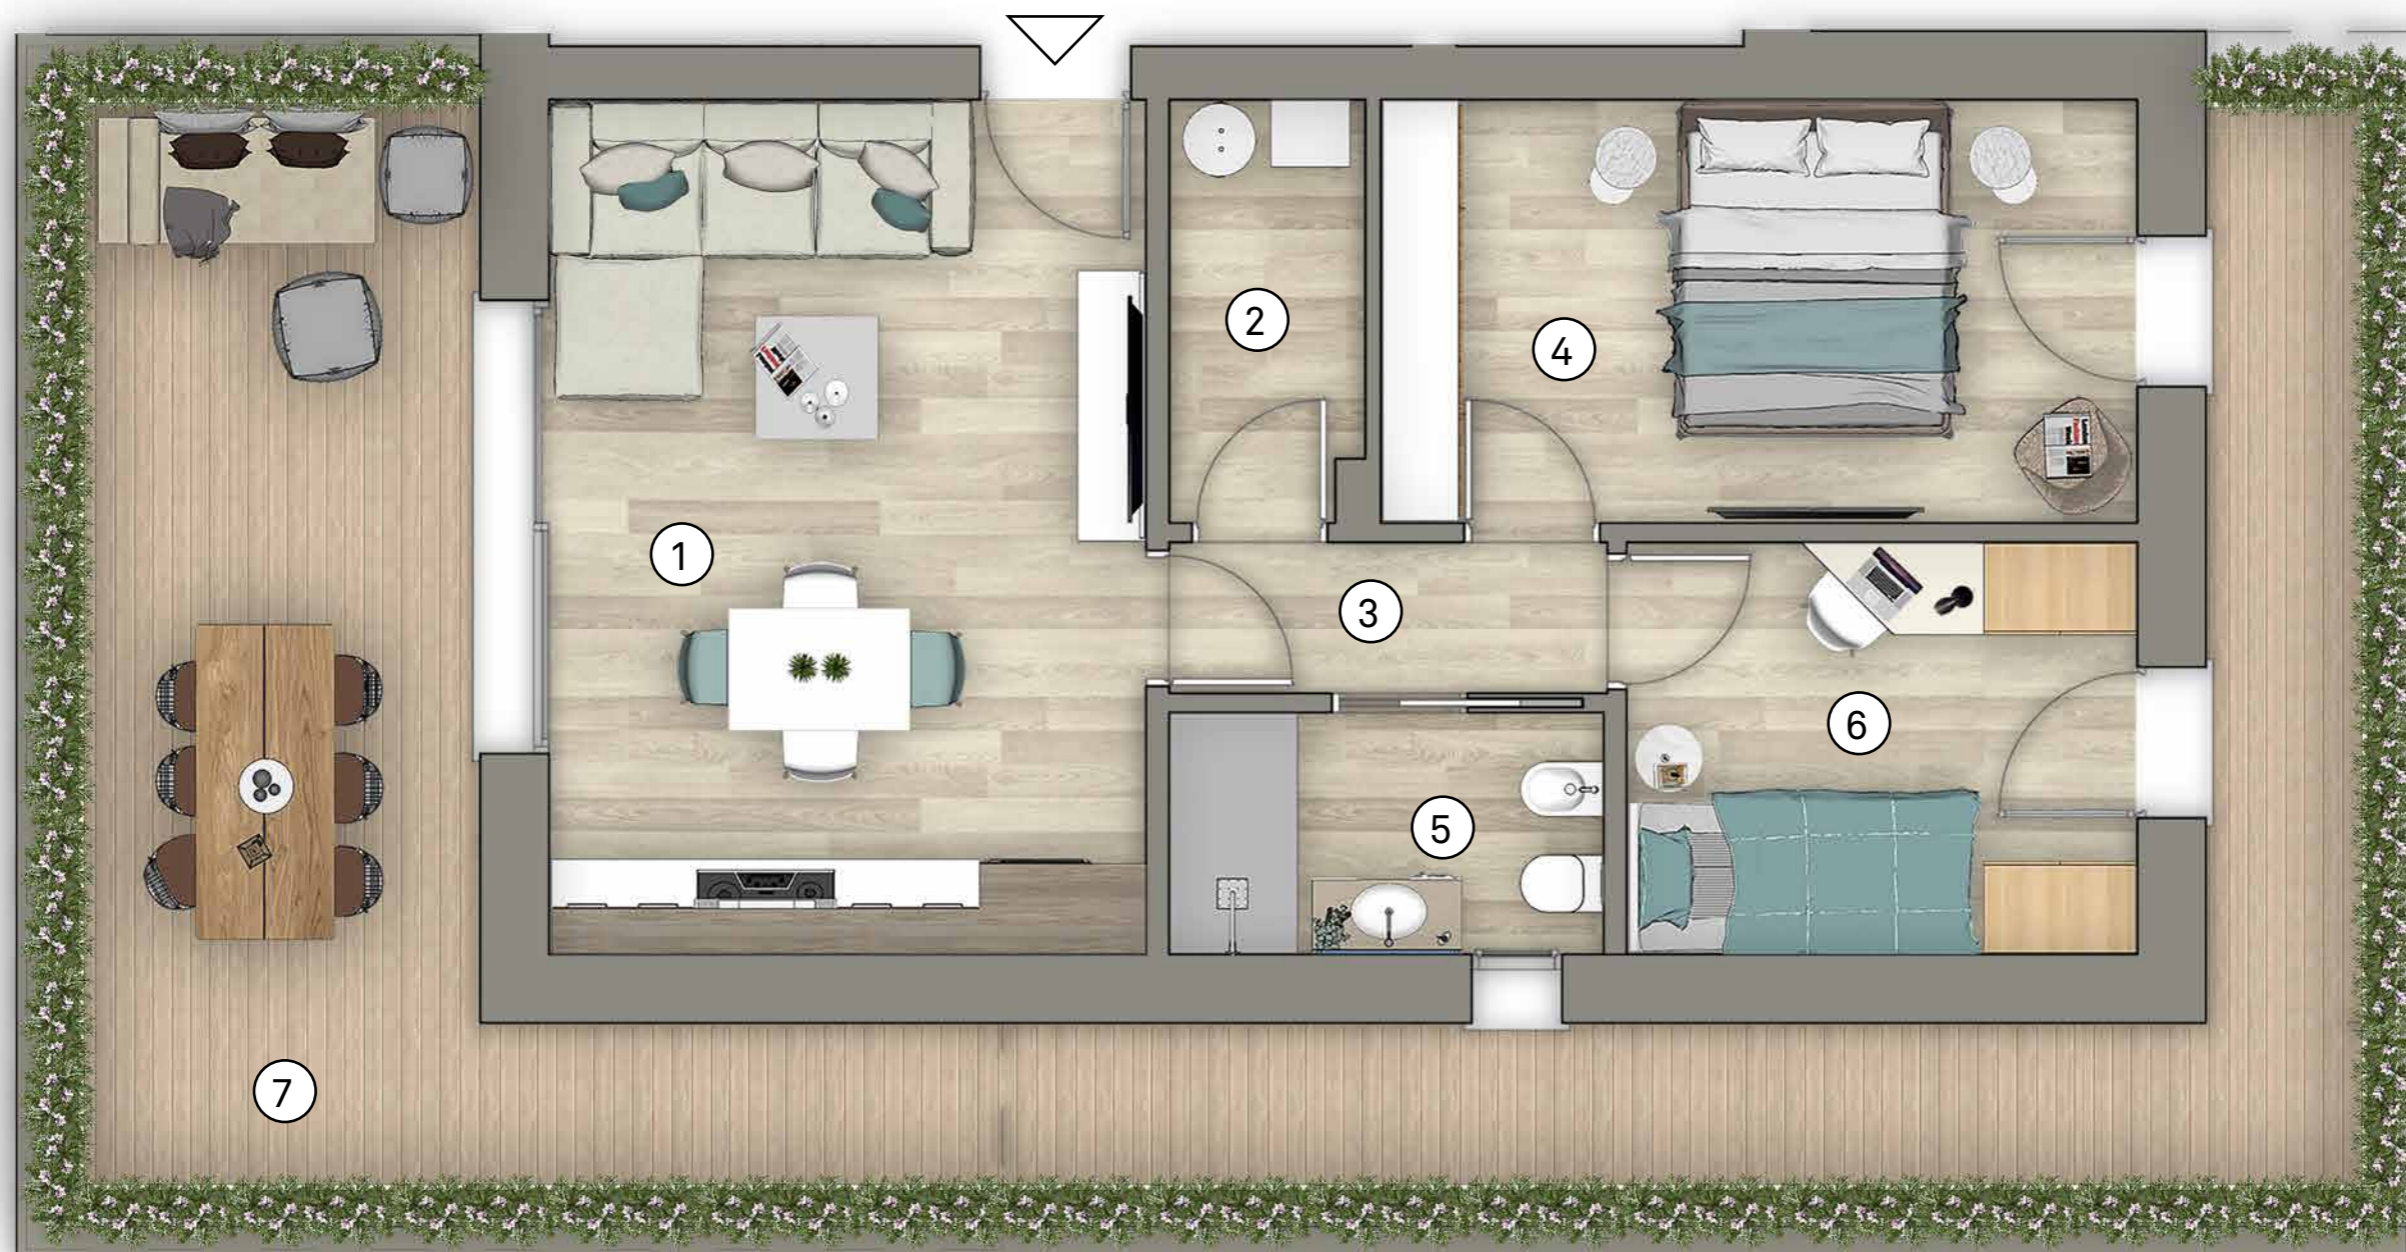

Appartamento 01

Pianta Piano Terra

VOGUE
JESOLO

SUPERFICIE TOTALE	104,04	MQ
1 Soggiorno-cucina	22,32	MQ
2 Vano tecnico	3,56	MQ
3 Disimpegno	2,90	MQ
4 Camera	14,00	MQ
5 Bagno	4,60	MQ
6 Camera	9,20	MQ
7 Giardino	47,46	MQ