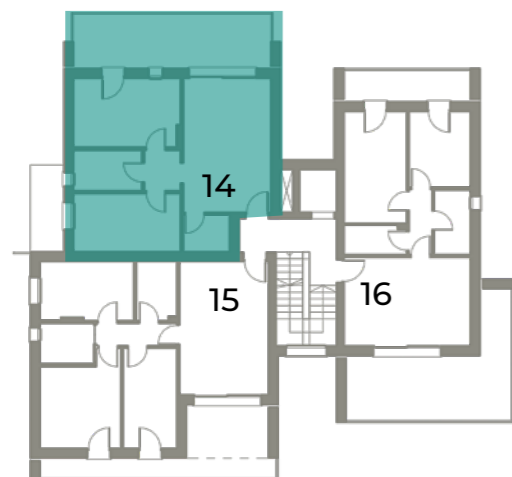

# Appartamento 14

Pianta Piano Quinto

VOGUE  
JESOLO

PROSPETTO NORD

SUPERFICIE TOTALE	71,77	MQ
1 Soggiorno-cucina	23,40	MQ
2 Vano tecnico	3,38	MQ
3 Disimpegno	2,88	MQ
4 Camera	12,40	MQ
5 Bagno	5,49	MQ
6 Camera	14,51	MQ
7 Terrazza	9,71	MQ

SCALA 1:50