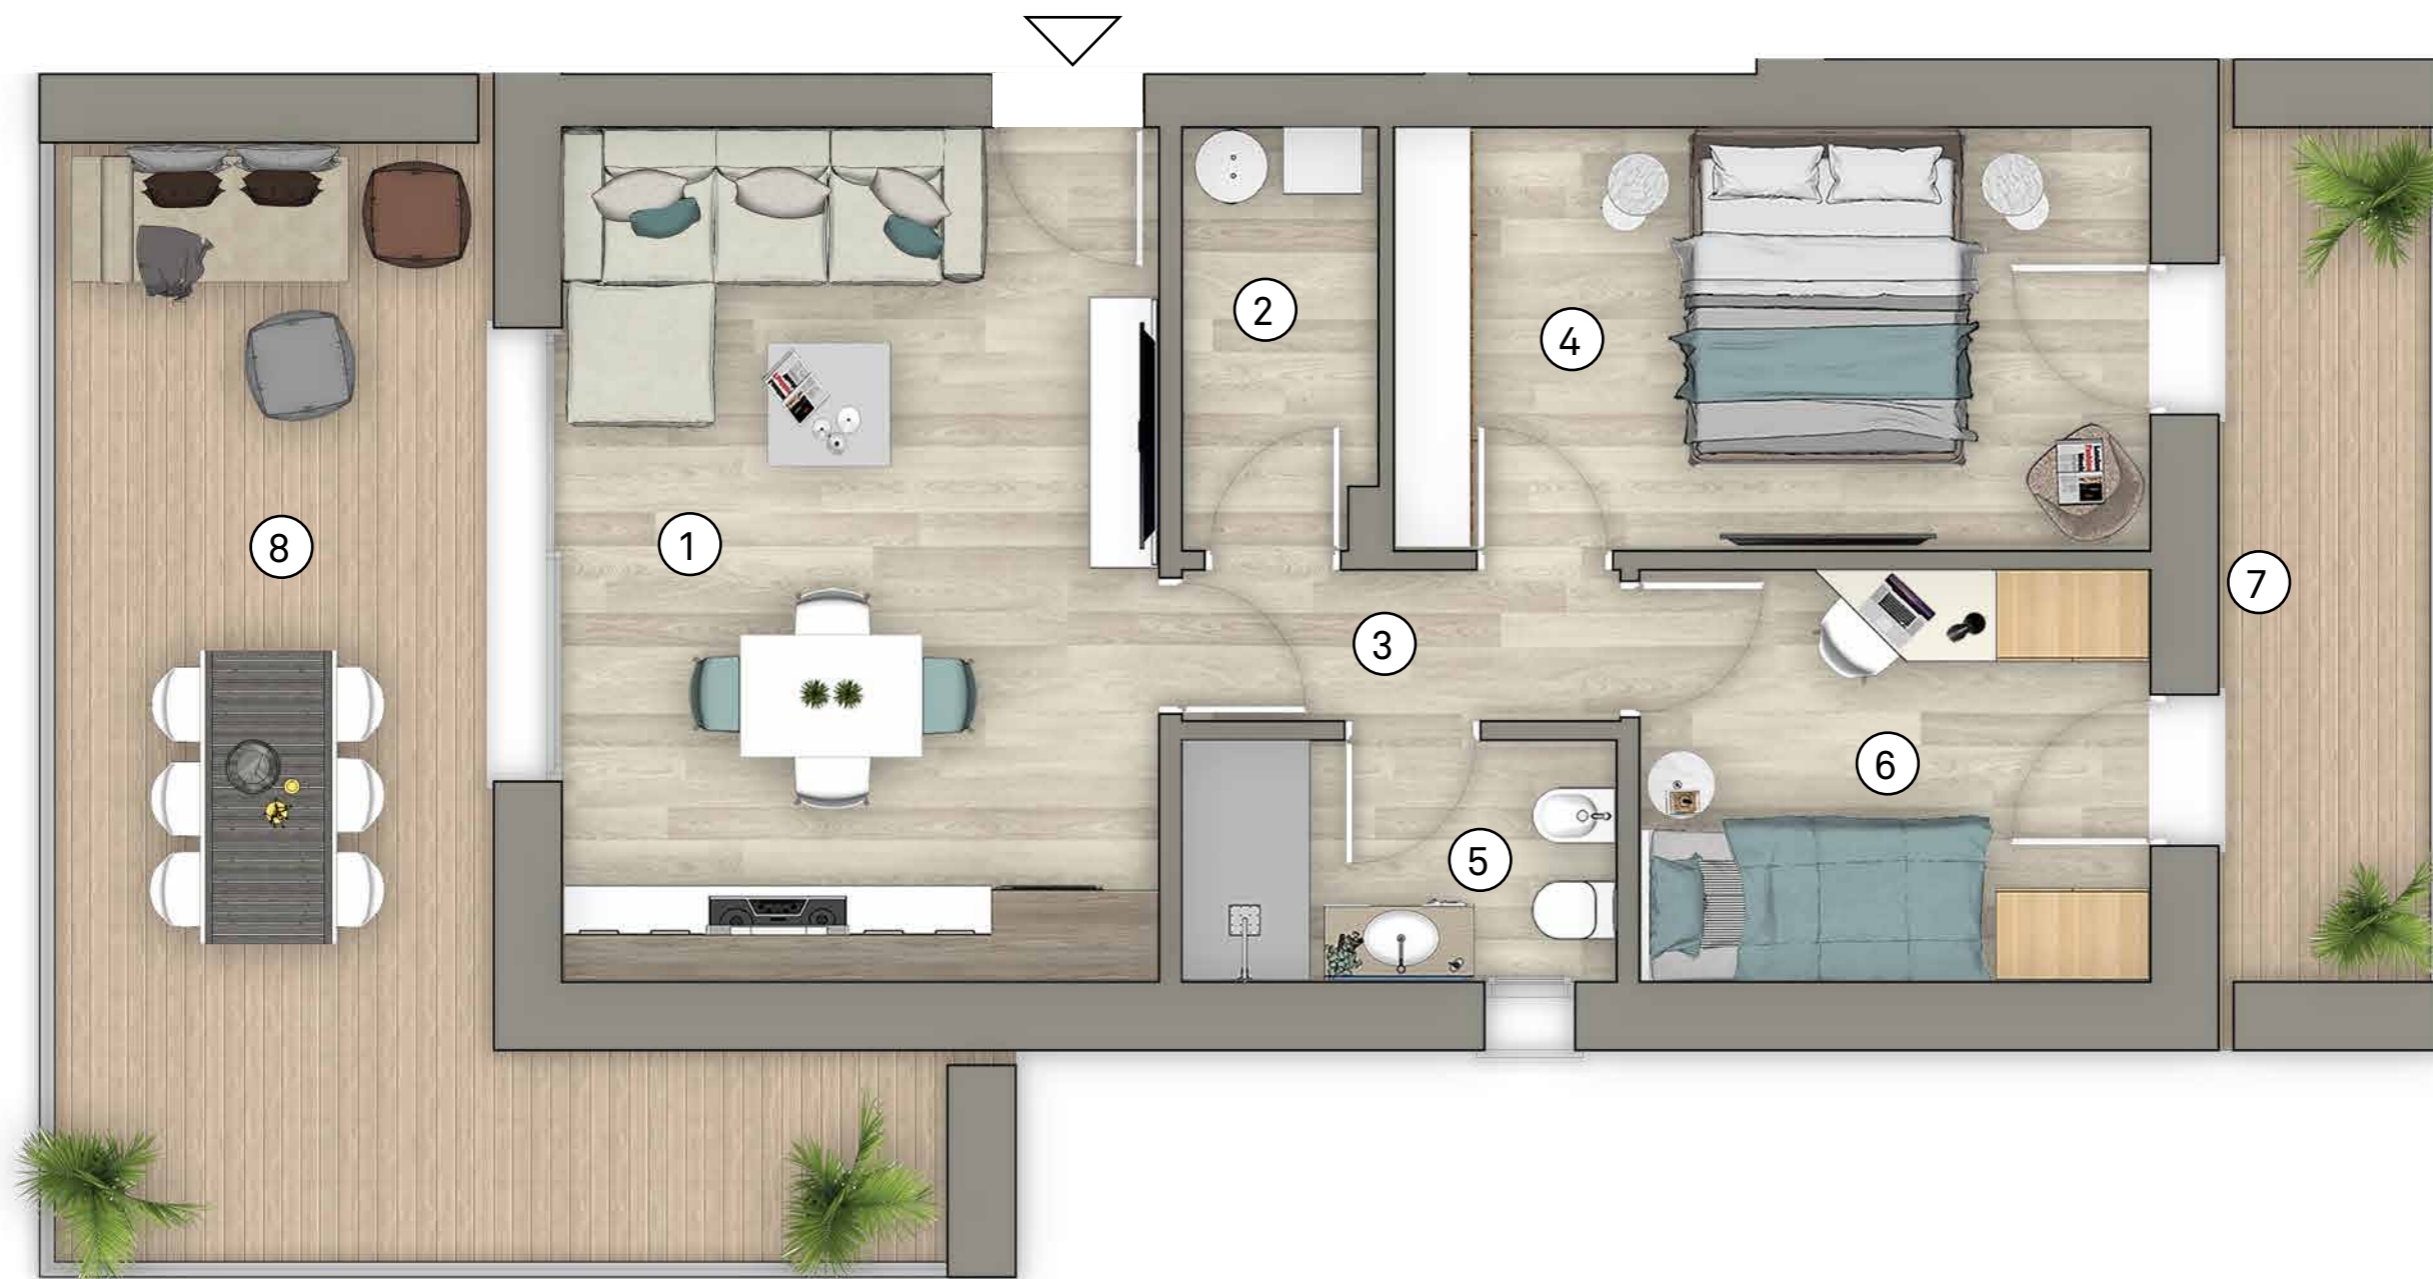

Appartamento 18

Pianta Piano Sesto

VOGUE
JESOLO

PROSPETTO EST

SCALA 1:50

SUPERFICIE TOTALE	90,15	MQ
1 Soggiorno-cucina	22,32	MQ
2 Vano tecnico	3,56	MQ
3 Disimpegno	2,90	MQ
4 Camera	14,00	MQ
5 Bagno	4,60	MQ
6 Camera	9,20	MQ
7 Terrazza	7,91	MQ
8 Terrazza	25,66	MQ