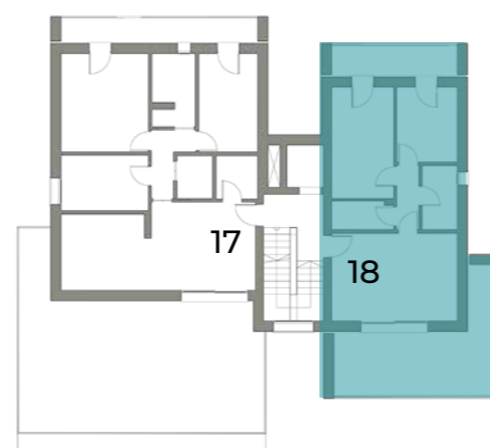

Appartamento 18

Pianta Piano Sesto

VOGUE
JESOLO

PROSPETTO EST

SCALA 1:50

SUPERFICIE TOTALE	90,15	MQ
1 Soggiorno-cucina	22,32	MQ
2 Vano tecnico	3,56	MQ
3 Disimpegno	2,90	MQ
4 Camera	14,00	MQ
5 Bagno	4,60	MQ
6 Camera	9,20	MQ
7 Terrazza	7,91	MQ
8 Terrazza	25,66	MQ